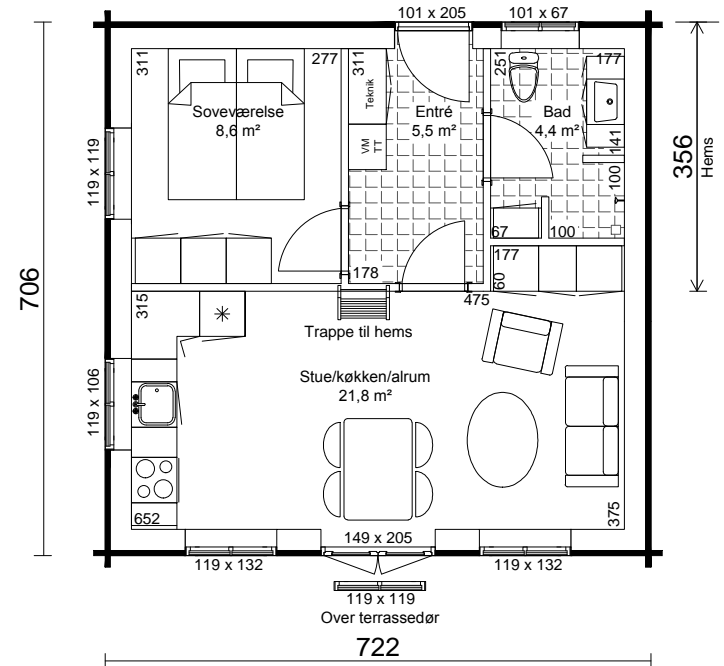

Granlille 51 m²

Kontaktperson: Birgit Ingemann		Egelund 5 DK - 6200 Aabenraa Tel.: 74 62 66 74	
BYGGERE:			
TYPE: Granlille 51 m ²	TLF.:		
ADR.:	MÅL: 1:100	SAG NR.:	
EMNE: Grundplan	TEGN. NR.:	REV.:	INIT.: bhj/hn
DATO: 2017			