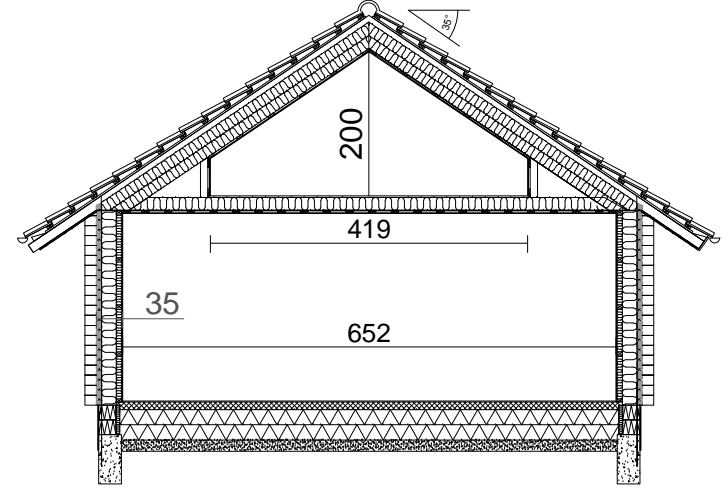

Granlille 51 m²

Kontaktperson: Birgit Ingemann		Egelund 5 DK - 6200 Aabenraa Tel.: 74 62 66 74	
BYGGERE:			
TYPE: Granlille 51 m ²	TLF.:		
ADR.:	MÅL: 1:100	SAG NR.:	
EMNE: Grundplan	TEGN. NR.:	REV.:	INIT.: bhj/hn
DATO: 2017			