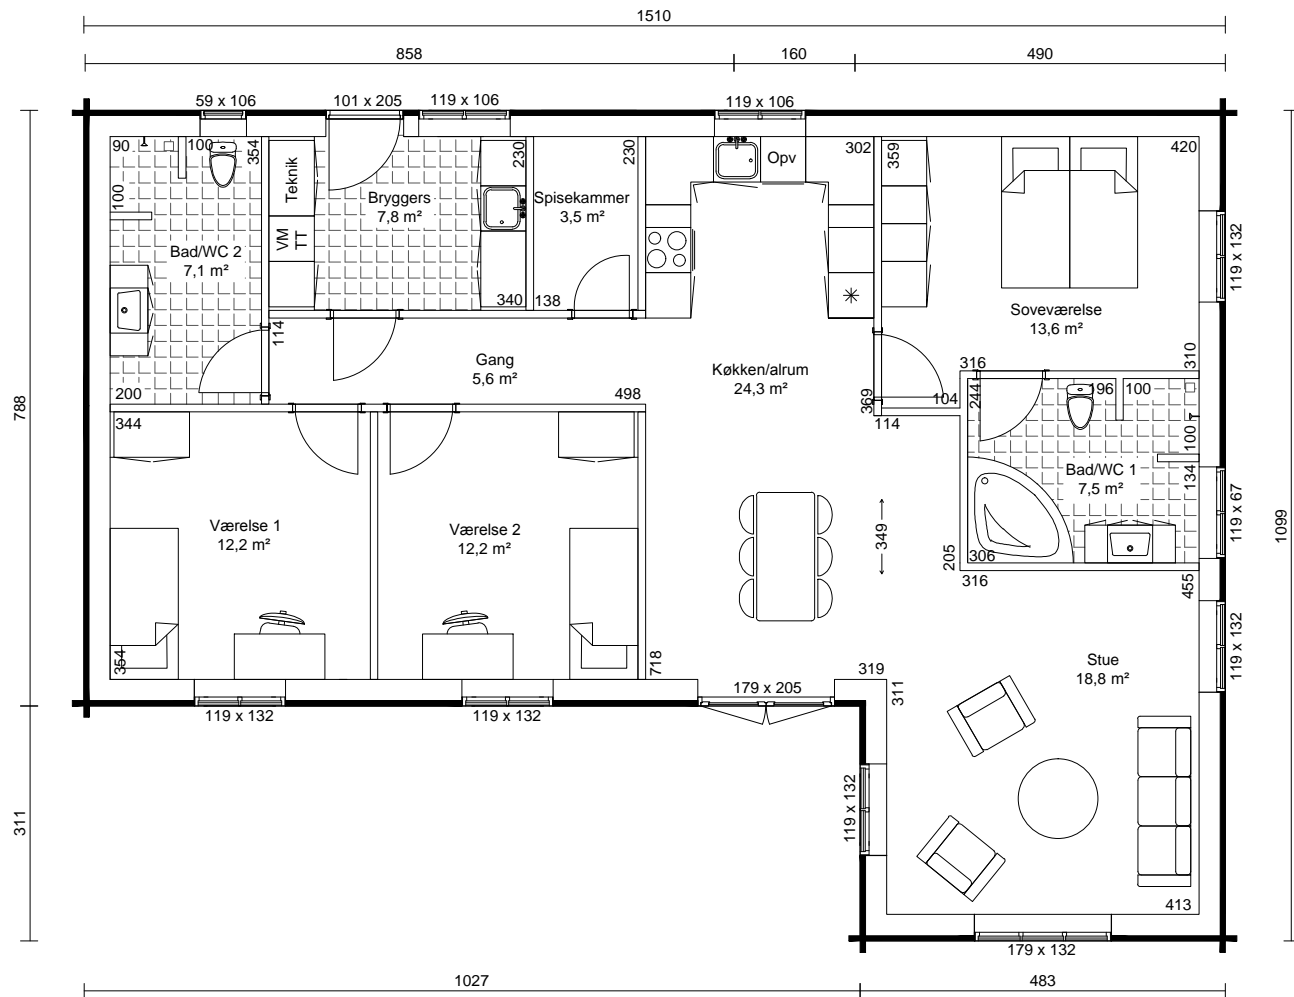

Bisserup 134 m² alternativ

Kontaktperson:
Birgit Ingemann

Egelund 5
DK - 6200 Aabenraa
Tel.: 74 62 66 74

CHRISTIAN
PANBO
TRÆHUSE I BJÆLKER

BYGHERRE:

DATO: 2017

TYPE: Bisserup 134 m² alternativ

TLF.:

MÅL: 1:100

ADR.:

SAG NR:

EMNE: Grundplan

TEGN. NR.:

REV.:

INIT.: bhj/hn