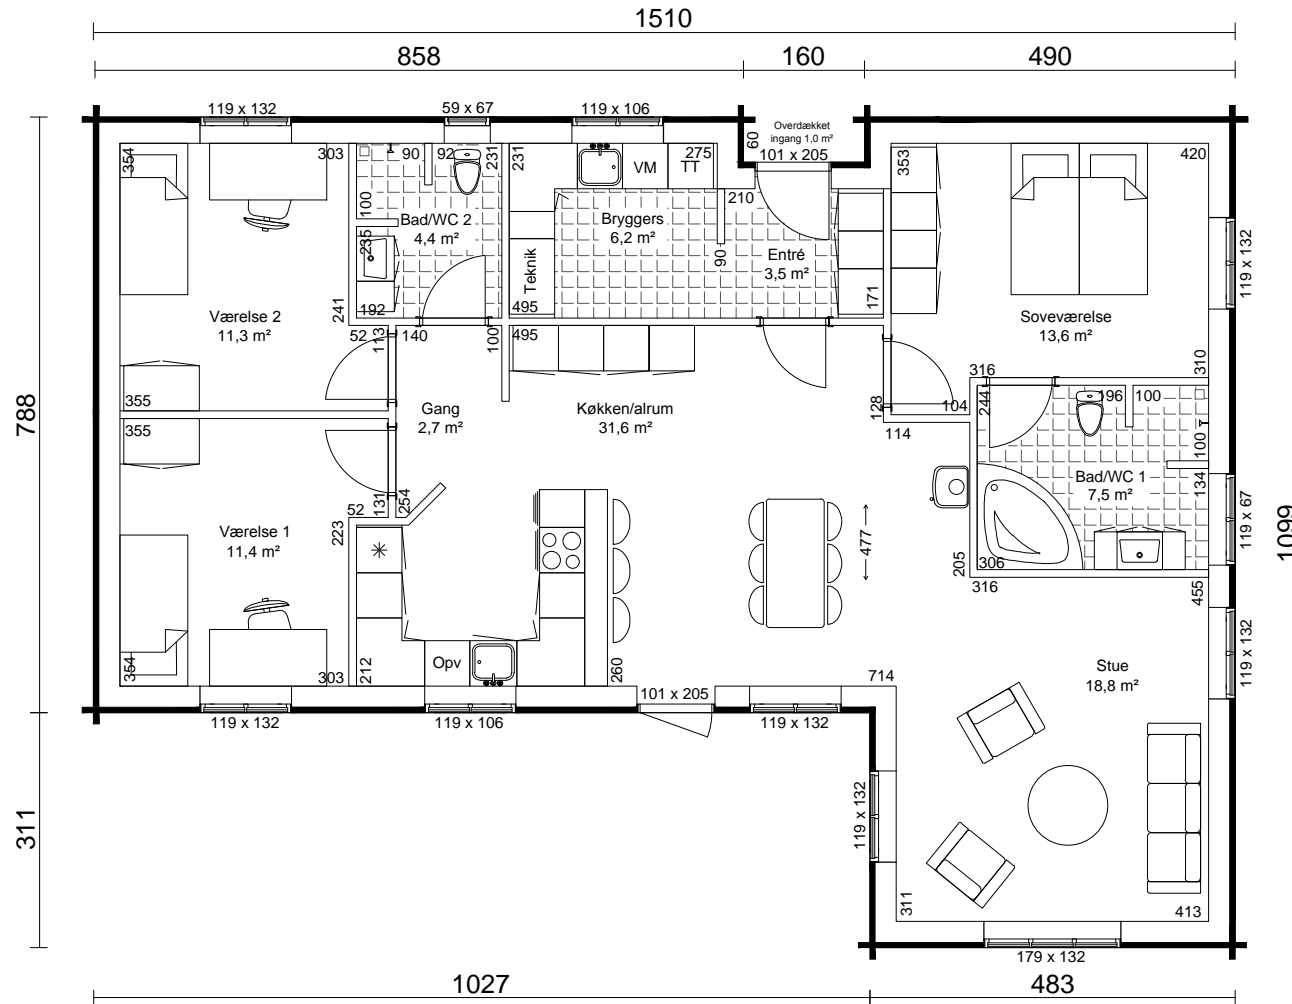

Bisserup 133 m²

| | | | |
|-----------------------------------|------------|--|---|
| Kontaktperson: Birgit Ingemann | | Egelund 5 DK - 6200 Aabenraa Tel.: 74 62 66 74 | CHRISTIAN PANBO TRÆHUSE BJÆLKER |
| BYGHERRE: | | DATO: 2017 | |
| TYPE: Bisserup 133 m ² | TLF.: | MÅL: 1:100 | |
| ADR.: | SAG NR: | | |
| EMNE: Grundplan | TEGN. NR.: | REV.: | |
| | | INIT.: bhj/hn | |