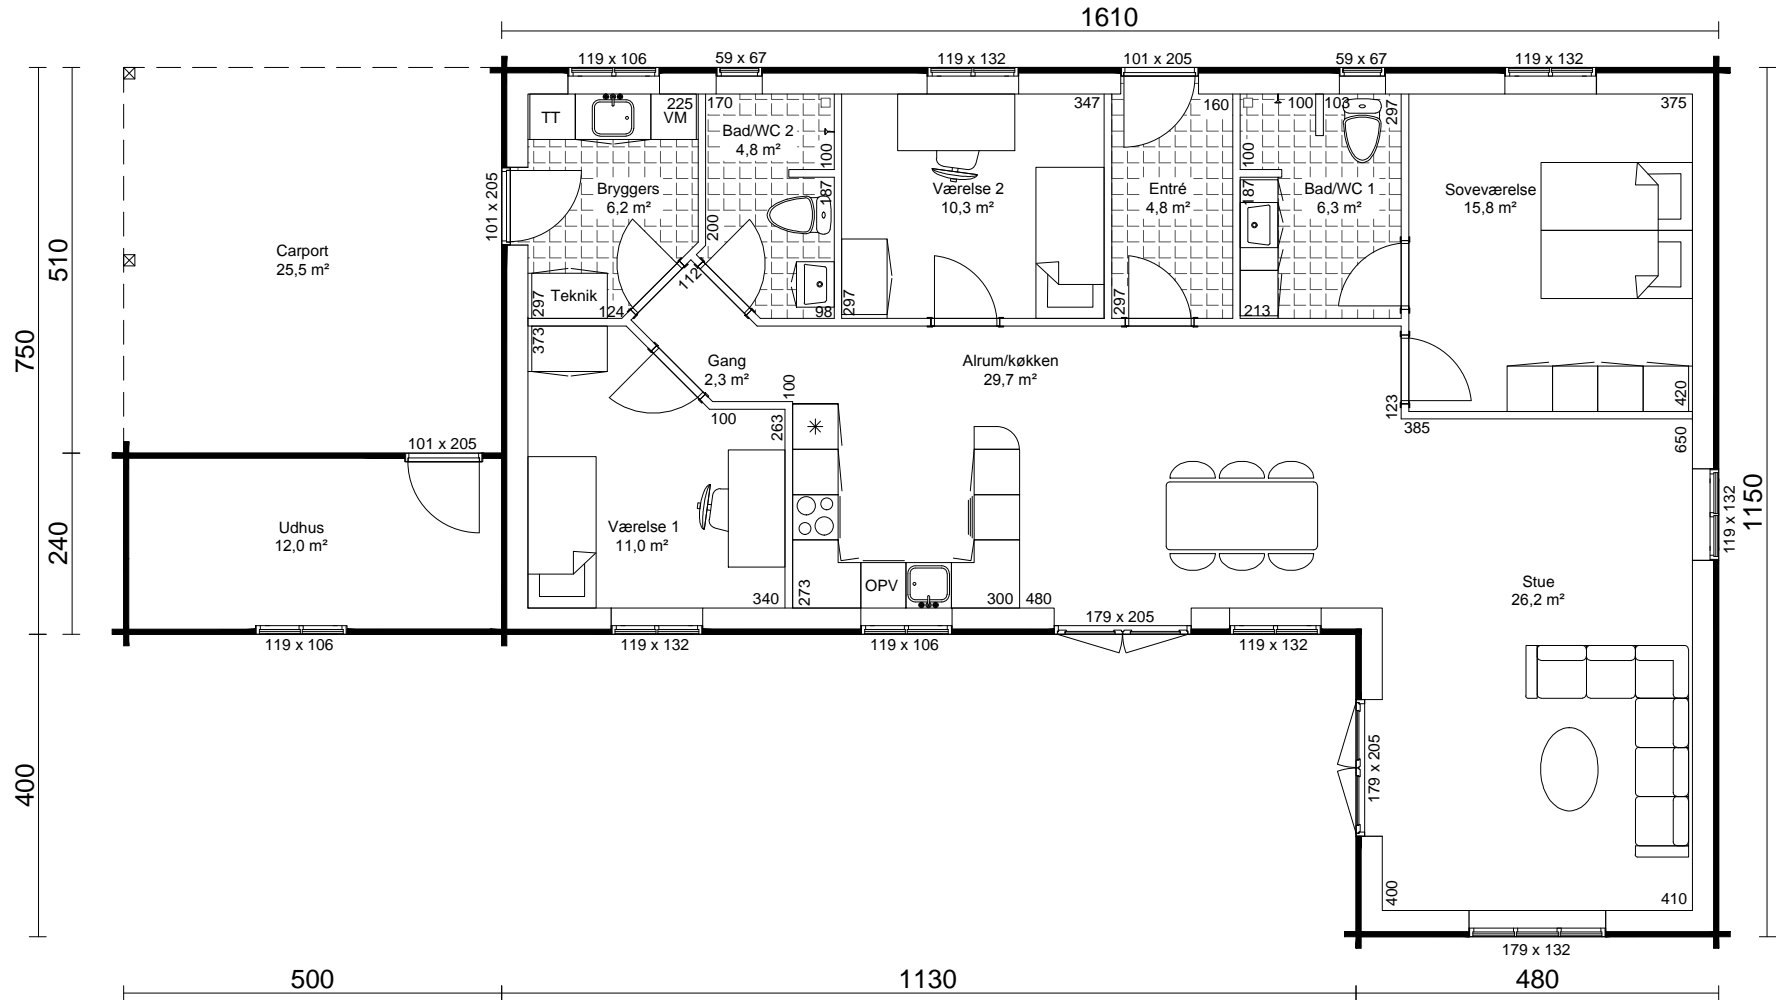

# Grankvist 140 m<sup>2</sup>

Grankvist 140,0 m<sup>2</sup>  
 + Carport/udhus 37,5 m<sup>2</sup>  
 Ialt under tag 177,5 m<sup>2</sup>

Kontaktperson: Birgit Ingemann		Egelund 5 DK - 6200 Aabenraa Tel.: 74 62 66 74	
BYGHERRE:		DATO: 2017	
TYPE: Grankvist 140 m <sup>2</sup>		TLF.:	MÅL: 1:100
ADR.:		SAG NR:	
EMNE: Grundplan m garage+udh 37,7 m <sup>2</sup>		TEGN. NR.:	REV.:
			INIT.: bhj/hn