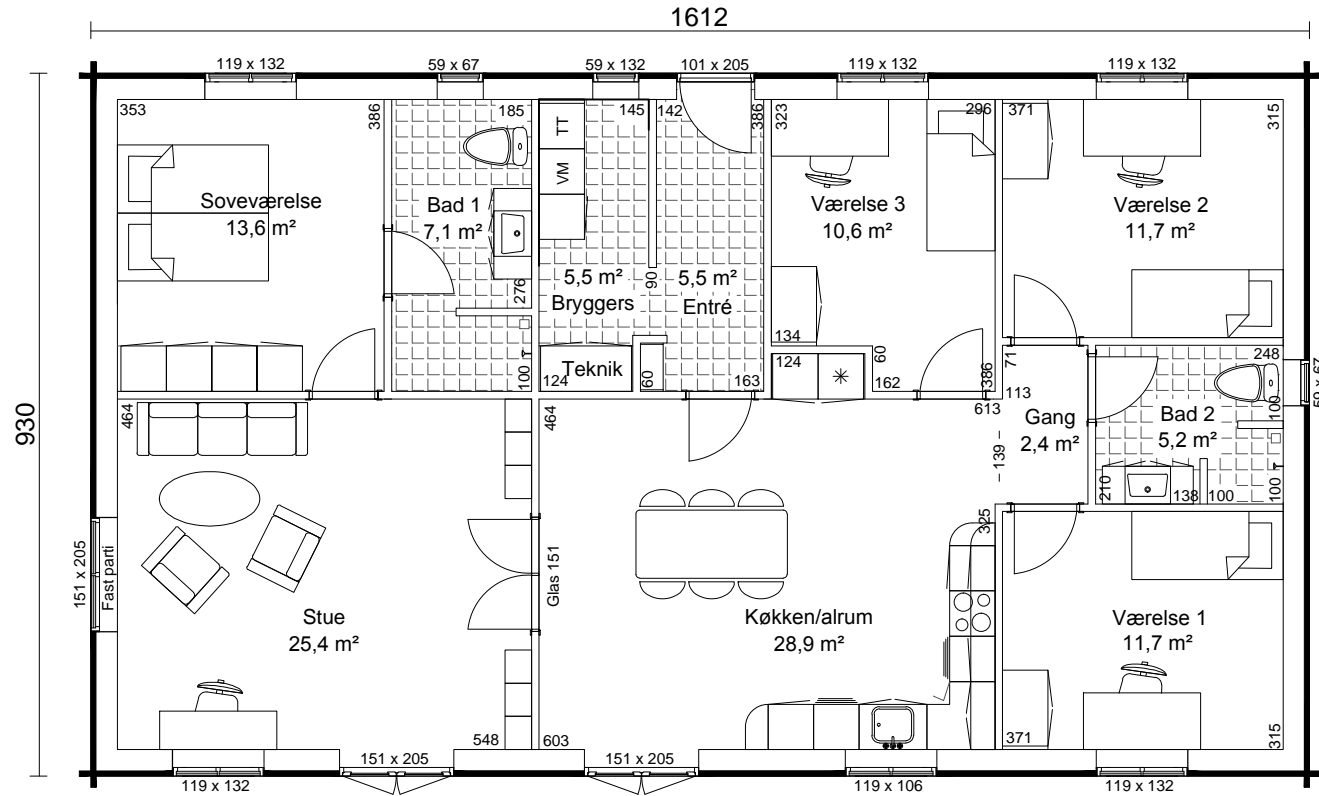

Granvang 150 m²

Kontaktperson:
Birgit Ingemann

Egelund 5
DK - 6200 Aabenraa
Tel.: 74 62 66 74

**CHRISTIAN
PÅNBO**
TRÆHUSE | BJÆLKER

BYGHERRE:

DATO: 2017

TYPE: Granvang 150 m²

TLF.:

MÅL: 1:100

ADR.:

SAG NR:

EMNE: Grundplan

TEGN. NR.:

REV.:

INIT.: bhj/hn