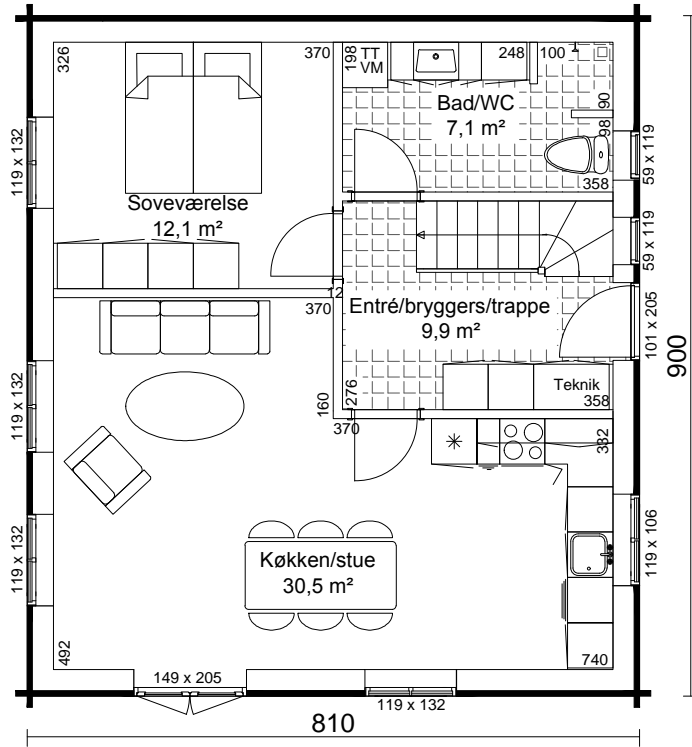

Granholm 136 m²

Stueplan

1. sal

Kontaktperson: Birgit Ingemann		Egelund 5 DK - 6200 Aabenraa Tel.: 74 62 66 74	
BYGHERRE:		DATO: 2017	
TYPE: Granholm 136 m ² (1½ plan)	TLF.:	MÅL: 1:100	
ADR.:	SAG NR:		
EMNE: Grundplan	TEGN. NR.:	REV.:	
		INIT.: bhj/hn	