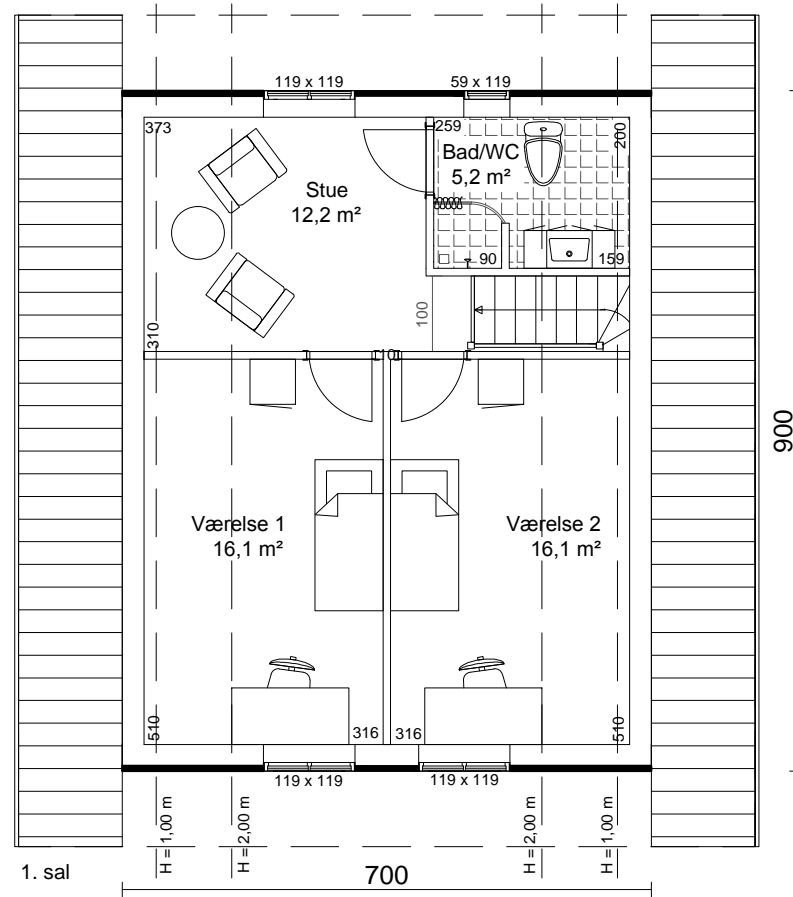

Granholm 136 m²

Stueplan

1. sal

Kontaktperson: Birgit Ingemann		Egelund 5 DK - 6200 Aabenraa Tel.: 74 62 66 74	
BYGHERRE:		DATO: 2017	
TYPE: Granholm 136 m ² (1½ plan)	TLF.:	MÅL: 1:100	
ADR.:	SAG NR:		
EMNE: Grundplan	TEGN. NR.:	REV.:	
		INIT.: bhj/hn	