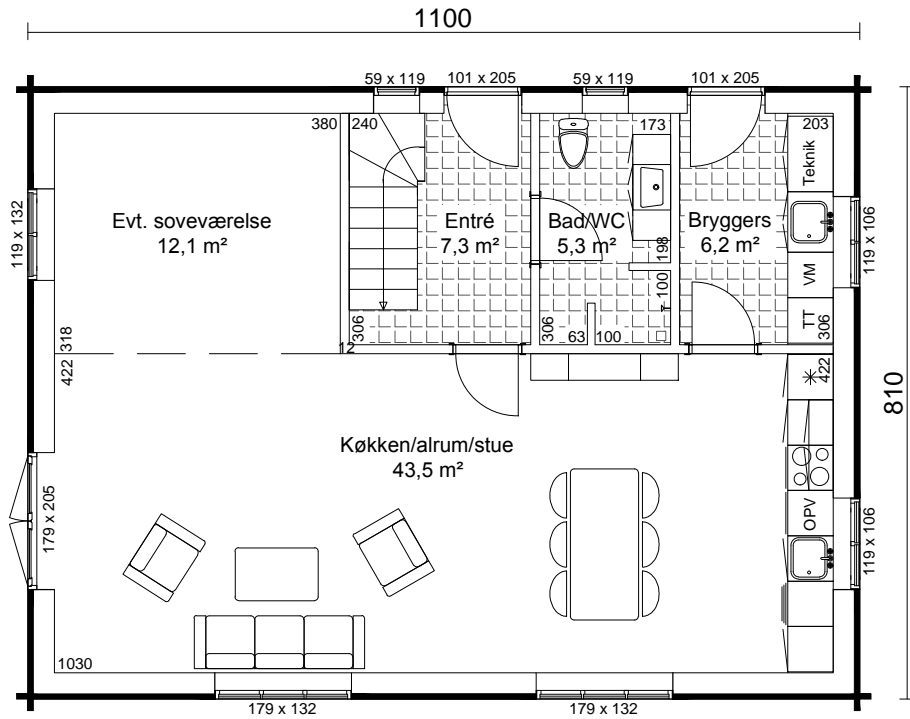

# Granbjerg 166 m<sup>2</sup>

Stueplan

1. sal

Kontaktperson: Birgit Ingemann		Egelund 5 DK - 6200 Aabenraa Tel.: 74 62 66 74	<b>CHRISTIAN PANBO</b> TRÆHUSE I BJÆLKER
BYGHERRE:		DATO: 2017	
TYPE: Granbjerg 166 m <sup>2</sup> (1½ plan)	TLF.:	MÅL: 1:100	
ADR.:		SAG NR:	
EMNE: Grundplan	TEGN. NR.:	REV.:	
		INIT.: bhj/hn	