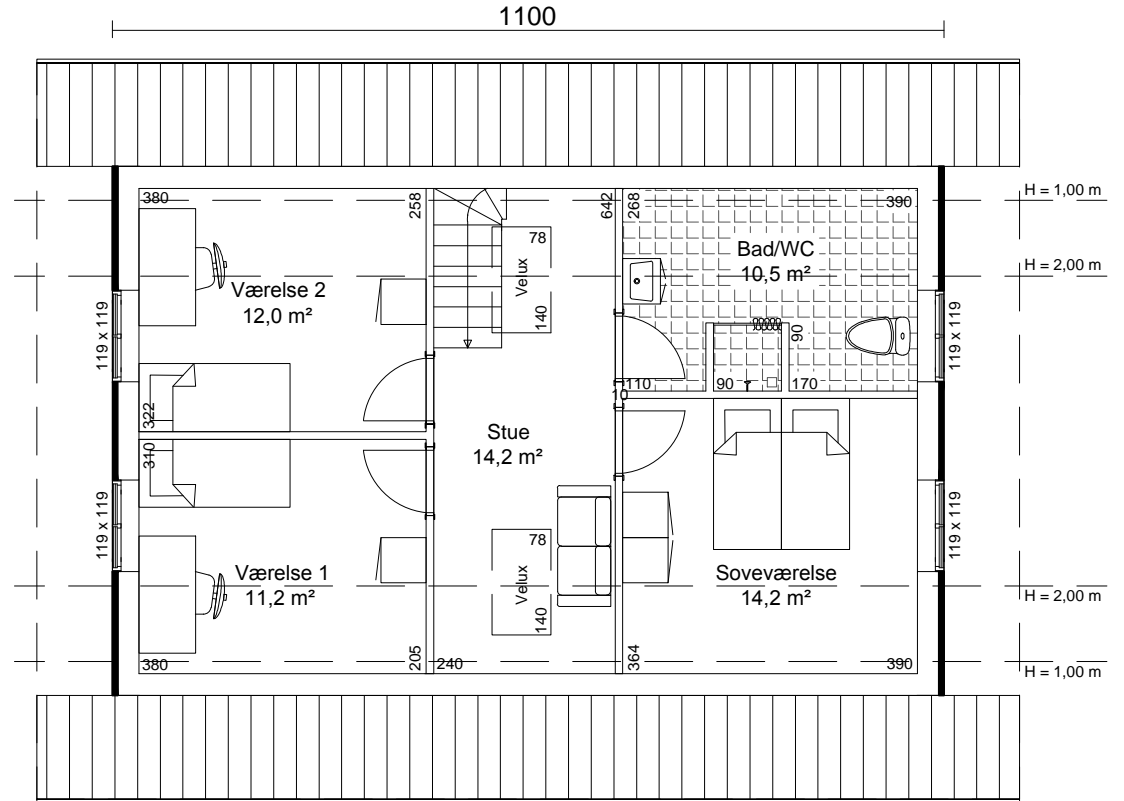

# Granbjerg 166 m<sup>2</sup>

Stueplan

1. sal

Kontaktperson: Birgit Ingemann		Egelund 5 DK - 6200 Aabenraa Tel.: 74 62 66 74	<b>CHRISTIAN PANBO</b> TRÆHUSE I BJÆLKER
BYGHERRE:		DATO: 2017	
TYPE: Granbjerg 166 m <sup>2</sup> (1½ plan)	TLF.:	MÅL: 1:100	
ADR.:		SAG NR:	
EMNE: Grundplan	TEGN. NR.:	REV.:	
		INIT.: bhj/hn	